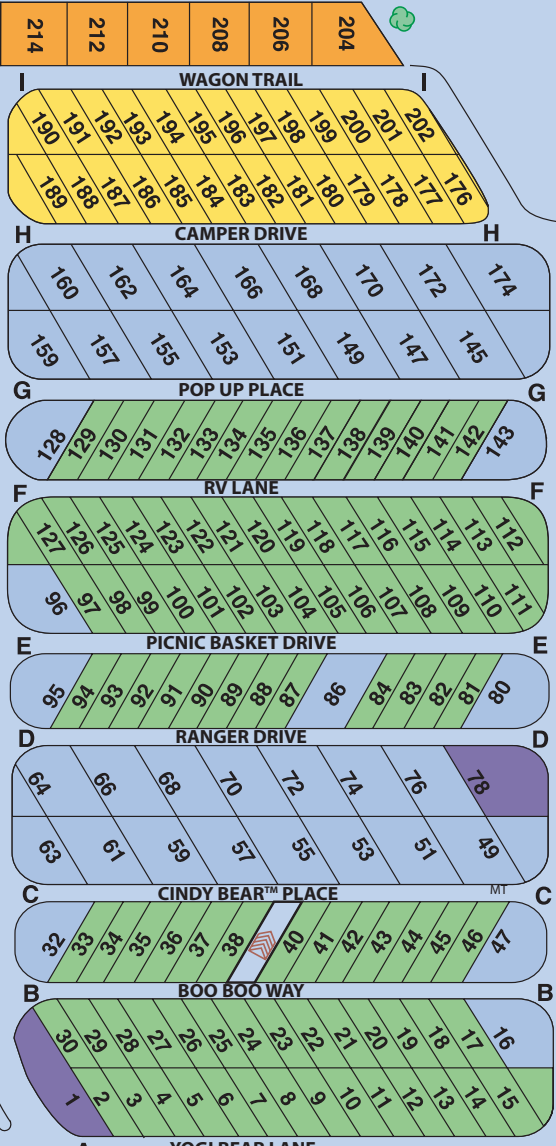

## Site Types

**Standard Water & Elec.**  
176-202 &  
222-233

**Standard Tent Sites**  
Water & Elec.  
215-221

**Standard Water, Elec & Sewer**  
1-143 & 241-258

**Deluxe Sites**  
16, 32, 47, 49-76,  
80, 86, 95, 96,  
128, 143, 145-174,  
249 & 258

**Premium Sites**  
1 & 78

**Rustic Sites**  
300 - 310

**Cabins & Cottages**  
204 - 214,  
228, 229

310  
309  
308  
307  
306  
305  
304  
303  
302  
301  
300

221  
220  
219  
218  
217  
216  
215  
214  
212  
210  
208  
206  
204

222  
223  
224  
225  
226  
227  
228  
229  
230  
231  
232  
233

249  
248  
247  
246  
245  
244  
243  
242  
241

250  
251  
252  
253  
254  
255  
256  
257  
258

JELLYSTONE PARK DRIVE  
DOG WALK  
PLEASE PICKUP AFTER YOUR PET  
DOG WALK

### Key

- Fire pits
- Restrooms & Laundry