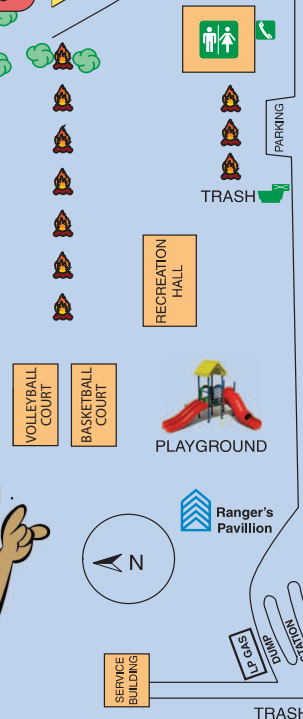

## Site Types

**Standard Water & Elec.**  
176-202 &  
222-233

**Standard Tent Sites**  
Water & Elec.  
215-221

**Standard Water, Elec & Sewer**  
1-143 & 241-258

**Deluxe Sites**  
16, 32, 47, 49-76,  
80, 86, 95, 96,  
128, 143, 145-174,  
249 & 258

**Premium Sites**  
1 & 78

**Rustic Sites**  
300 - 310

**Cabins & Cottages**  
204 - 214,  
228, 229

310  
309  
308  
307  
306  
305  
304  
303  
302  
301  
300

221  
220  
219  
218  
217  
216  
215  
214  
212  
210  
208  
206  
204

222  
223  
224  
225  
226  
227  
228  
229  
230  
231  
232  
233

249  
248  
247  
246  
245  
244  
243  
242  
241

250  
251  
252  
253  
254  
255  
256  
257  
258

JELLYSTONE PARK DRIVE  
DOG WALK  
PLEASE PICKUP AFTER YOUR PET  
DOG WALK

### Key

- Fire pits
- Restrooms & Laundry